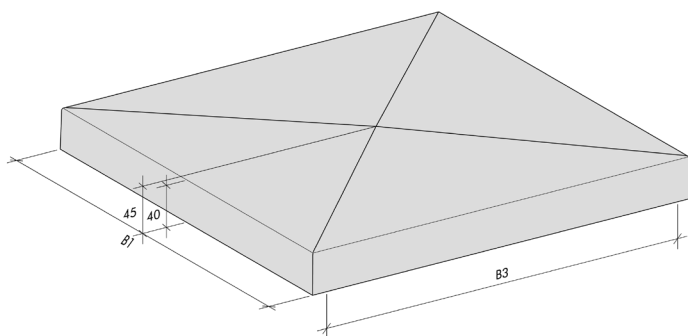

Muurafdekkers

Penantafdekkingen

In aanvulling op het pakket van muurafdekkers en eindstukken biedt Holonite ook een aantal standaard afdekkers voor penanten.

Type	Breedte B1/B3	Hoogte	Sponning
PT 260	260/220	45/40	30
PT 360	360/320	45/40	30
PT 390	390/350	45/40	30
PT 450	450/410	45/40	30

Alle maatvoeringen zijn in millimeters.