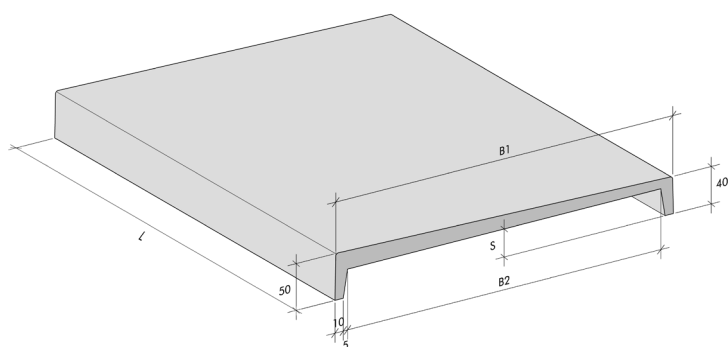

Muurafdekkers

Top-Down muurafdekkers

Om een netjes afgewerkte eindoplossing te creëren, zijn er voor onze muurafdekkers ook eindstukken leverbaar.

Eindstukken tot en met 500 mm				
Type	Breedte (B1)	Breedte (B2)	Max. muur-breedte	Sponning (S)
TD 170	170	140	130	30
TD 260	260	230	220	30
TD 300	300	270	260	30
TD 340	340	310	300	30
TD 360	360	330	320	30
TD 380	380	350	340	30
TD 400	400	370	360	30
TD 460	460	430	420	30

Freesverlies: als gevolg van het frezen van de onderzijde kan de aangegeven dikte op de tekening van sommige producten tot drie millimeter afwijken.

Alle maatvoeringen zijn in millimeters.