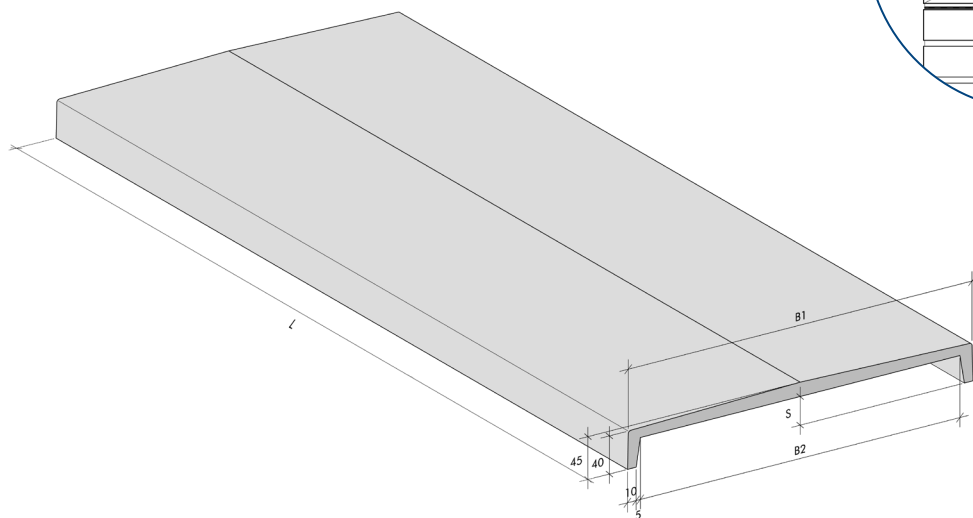

Muurafdekkers

—
Productspecificaties

Muurafdekkers

Wall-Cover muurafdekkers

Schoon metselwerk als afwerking van een plat dak of balkonrand is architectonisch heel mooi maar ook kwetsbaar. Bakstenen zijn poreus, waardoor vervuiling van de rollaag ontstaat. Voor dit probleem zijn er verschillende typen muurafdekkers die eenvoudig in gebruik en onderhoudsarm zijn.

Lengte tot en met 1000 mm				
Type	Breedte (B1)	Breedte (B2)	Max. muurbreedte	Sponning (S)
MA 150	150	120	110	30
MA 170	170	140	130	30
MA 200	200	170	160	30
MA 220	220	190	180	30
MA 260	260	230	220	30
MA 300	300	270	260	30
MA 340	340	310	300	30
MA 360	360	330	320	30
MA 400	400	370	360	30
MA 420	420	390	380	30
MA 460	460	430	420	30
MA 500	500	470	460	30
MA 520	520	490	480	30

Lengte tot en met 1500 mm				
Type	Breedte (B1)	Breedte (B2)	Max. muurbreedte	Sponning (S)
MA 150	150	120	110	30
MA 170	170	140	130	30
MA 200	200	170	160	30
MA 220	220	190	180	30
MA 260	260	230	220	30
MA 300	300	270	260	30
MA 340	340	310	300	30
MA 360	360	330	320	30
MA 400	400	370	360	30
MA 420	420	390	380	30
MA 460	460	430	420	30
MA 500	500	470	460	30
MA 520	520	490	480	30