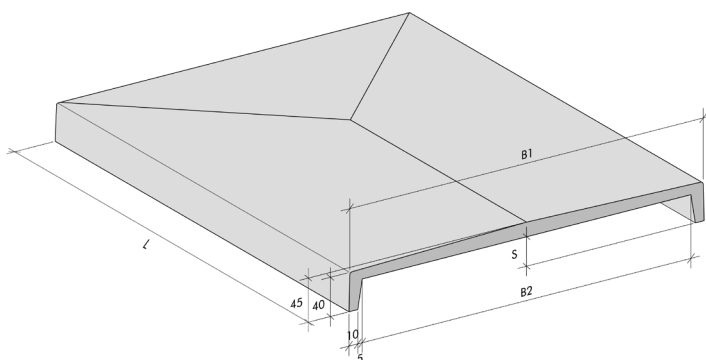

Lengte tot en met 1000 mm				
Type	Breedte (B1)	Breedte (B2)	Max. muurbreedte	Sponning (S)
MA 150	150	120	110	30
MA 170	170	140	130	30
MA 200	200	170	160	30
MA 220	220	190	180	30
MA 260	260	230	220	30
MA 300	300	270	260	30
MA 340	340	310	300	30
MA 360	360	330	320	30
MA 400	400	370	360	30
MA 420	420	390	380	30
MA 460	460	430	420	30
MA 500	500	470	460	30
MA 520	520	490	480	30

Lengte tot en met 1500 mm				
Type	Breedte (B1)	Breedte (B2)	Max. muurbreedte	Sponning (S)
MA 150	150	120	110	30
MA 170	170	140	130	30
MA 200	200	170	160	30
MA 220	220	190	180	30
MA 260	260	230	220	30
MA 300	300	270	260	30
MA 340	340	310	300	30
MA 360	360	330	320	30
MA 400	400	370	360	30
MA 420	420	390	380	30
MA 460	460	430	420	30
MA 500	500	470	460	30
MA 520	520	490	480	30

Freesverlies: als gevolg van het frezen van de onderzijde kan de aangegeven dikte op de tekening van sommige producten tot drie millimeter afwijken.

Alle maatvoeringen zijn in millimeters.

Muurafdekkers

Wall-Cover muurafdekkers

De Holonite Wall-Cover muurafdekker is een tweezijdige afwaterende muurafdekker die symmetrisch kan worden verwerkt.

Eindstukken tot en met 500 mm				
Type	Breedte (B1)	Breedte (B2)	Max. muur-breedte	Sponning (S)
MA 150	150	120	110	30
MA 170	170	140	130	30
MA 200	200	170	160	30
MA 220	220	190	180	30
MA 260	260	230	220	30
MA 300	300	270	260	30
MA 340	340	310	300	30
MA 360	360	330	320	30
MA 400	400	370	360	30
MA 420	420	390	380	30
MA 460	460	430	420	30
MA 500	500	470	460	30
MA 520	520	490	480	30