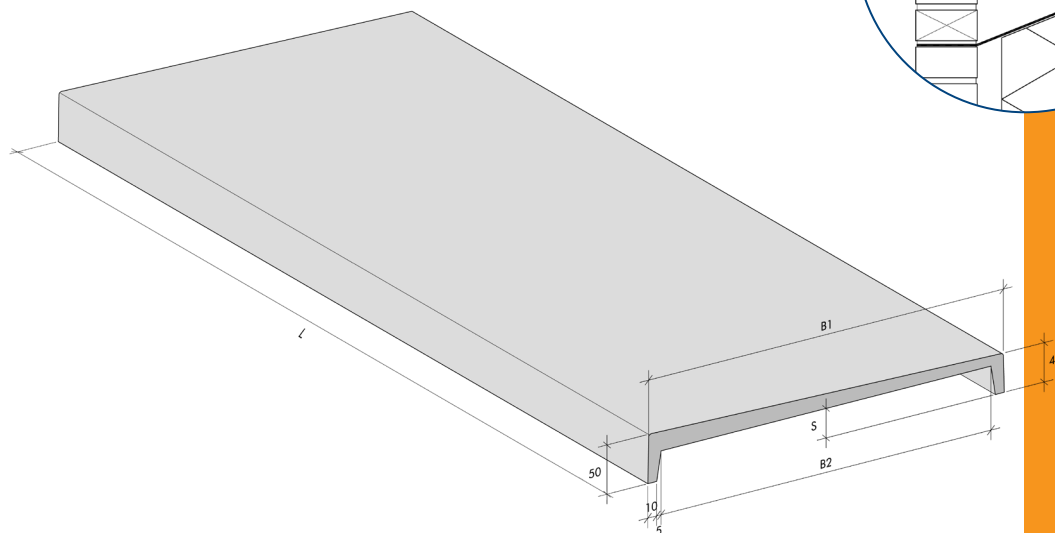

Wall-Cover muurafdekkers

De Holonite Wall-Cover muurafdekker is een tweezijdige afwaterende muurafdekker die symmetrisch kan worden verwerkt.

Eindstukken tot en met 500 mm				
Type	Breedte (B1)	Breedte (B2)	Max. muur-breedte	Sponning (S)
MA 150	150	120	110	30
MA 170	170	140	130	30
MA 200	200	170	160	30
MA 220	220	190	180	30
MA 260	260	230	220	30
MA 300	300	270	260	30
MA 340	340	310	300	30
MA 360	360	330	320	30
MA 400	400	370	360	30
MA 420	420	390	380	30
MA 460	460	430	420	30
MA 500	500	470	460	30
MA 520	520	490	480	30

Hoekstukken				
Type	Breedte (B1)	Breedte (B2)	Max. muur-breedte	Sponning (S)
MA 400	400	370	360	30
MA 460	460	430	420	30

Freesverlies: als gevolg van het frezen van de onderzijde kan de aangegeven dikte op de tekening van sommige producten tot drie millimeter afwijken.

Alle maatvoeringen zijn in millimeters.

Muurafdekkers

Top-Down muurafdekkers

De Holonite Top-Down muurafdekker is afwaterend naar één zijde. Dit type is ontworpen voor toepassing in galerijen en op balkons omdat het water, via de afwaterende zijde, weg te leiden is van de galerij/balkonzijde. Deze muurafdekker biedt daarnaast de mogelijkheid om het water af te voeren naar iedere gewenste zijde.